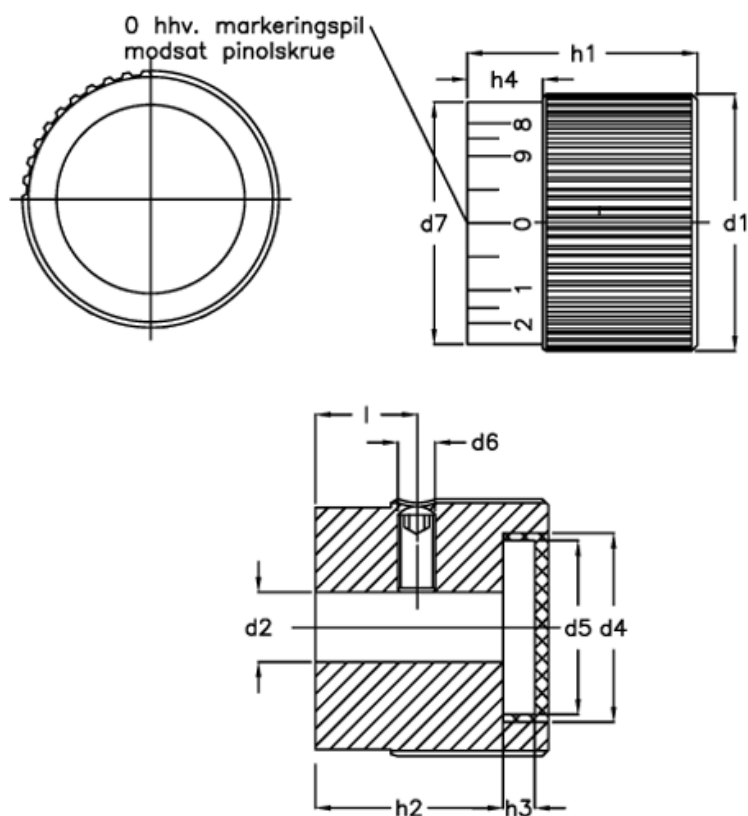

Article number: 20630155

Description: E+G Control knob
GN 726.1-27-B6-S-1

Measures

d1 = 27	h3 = 4.3
d2 = B6	h4 = 9
d4 = 20	l = 14.0
d5 = 18	
d6 = M4	
d7 = 25	
h1 = 26	
h2 = 20	